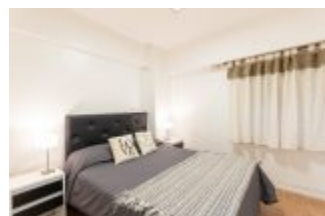

# DEPTO. 2 AMB. S/ AV. CASEROS PARQUE PATRICIOS

<https://nesnech.com.ar>

u\$s 54.900

Departamento - 2 Ambientes Av. Caseros 2400, entre Alberti y Matheu, Parque Patricios, C.A.B.A. Departamento de 2 ambientes, de 33,55 m2. Living Comedor de 4,90x2,60 mts. aprox. Cocina con lavadero integrado. Baño con ducha todo nuevo y moderno. Muy buen estado. Todo pintado. Todo eléctrico. No tiene gas. Interno en...